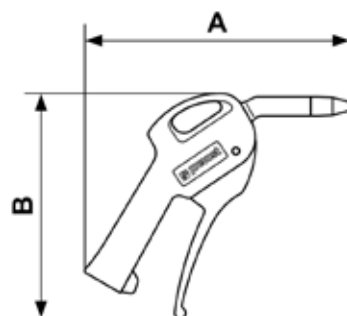

SOUFFLETTES 27102 SUR PLAQUE

Soufflette buse droite anti rayures

Pression max. d'utilisation

10

Matière

Polyamide

Référence	Débit à 6 bar (l/min)	Niveau sonore (dBA)	Taraudage
27102 PREP	420	84	G1/4